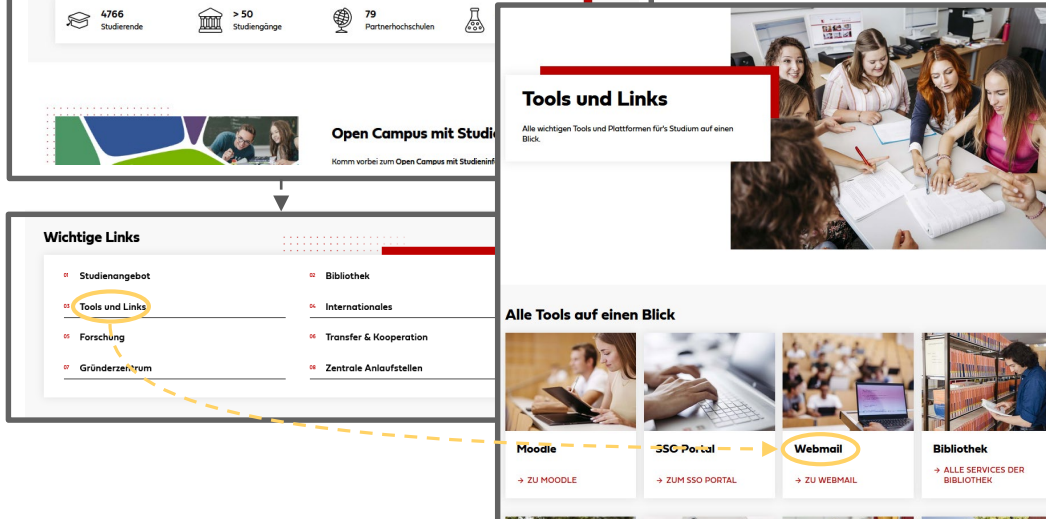

Unsere 6 Fakultäten

- Betriebswirtschaft
- Elektrotechnik & Wirtschaftsingenieurwesen
- Informatik
- Interdisziplinäre Studien
- Maschinen- und Bauwesen
- Soziale Arbeit

- Fakultätsseite zu finden unter:
Homepage
<https://www.haw-landshut.de>

- ↳ Fakultäten
- ↳ Maschinen- und Bauwesen

Die Fakultätshomepage Übersicht

- Die wichtigsten Infos für Studienanfänger auf der Fakultätsseite

<https://www.haw-landshut.de/fakultaeten/maschinen-und-bauwesen>

- ➔ Dropdown-Menü „Studienstart“:

<https://www.haw-landshut.de/fakultaeten/maschinen-und-bauwesen/studium/studienstart>

Die Fakultätshomepage Schwarzes Brett

- Homepage-Tool für Ankündigungen
- Anmeldung mit Nutzernamen und Passwort
- Vorlesungsentfall/-verschiebungen
- Alle für Sie relevanten Aushänge gehen an Ihre Hochschul-Mail, zu finden unter:

<https://www.haw-landshut.de>

➔ Tools und Links

➔ Webmail

<https://xmail.mwn.de/owa/auth/logon.aspx?replaceCurrent=1&url=https%3a%2f%2fxmail.mwn.de%2fowa%2f>

Die Fakultätshomepage

Personen in der Fakultät

Funktionen und Organisation