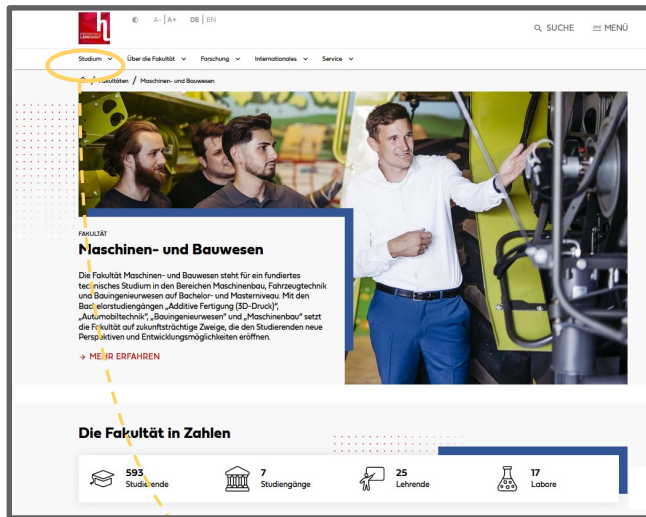

Die Fakultätshomepage Übersicht

- Die wichtigsten Infos für Studienanfänger auf der Fakultätsseite

<https://www.haw-landshut.de/fakultaeten/maschinen-und-bauwesen>

- ➔ Dropdown-Menü „Studienstart“:

<https://www.haw-landshut.de/fakultaeten/maschinen-und-bauwesen/studium/studienstart>