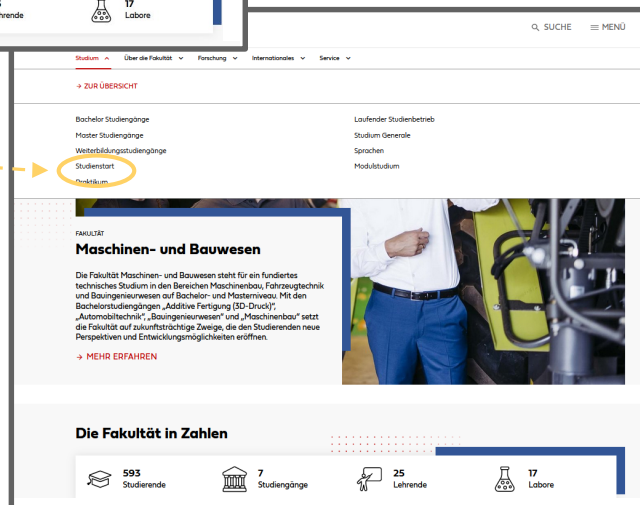

Studienstart

Die Homepage der Fakultät und das SB-Portal

Studienstart Wintersemester 2024/25

Fakultätshomepage

Wichtige Links

- Studienangebot
- Tools und Links
- Forschung
- Gründerzentrum
- Bibliothek
- Internationales
- Transfer & Kooperation
- Zentrale Anlaufstellen

Unsere 6 Fakultäten

- Betriebswirtschaft
- Elektrotechnik & Wirtschaftsingenieurwesen
- Informatik
- Interdisziplinäre Studien
- Maschinen- und Bauwesen
- Soziale Arbeit

- Fakultätsseite zu finden unter:
Homepage
<https://www.haw-landshut.de>

- ↳ Fakultäten
- ↳ Maschinen- und Bauwesen

Die Fakultätshomepage Übersicht

- Die wichtigsten Infos für Studienanfänger auf der Fakultätsseite

<https://www.haw-landshut.de/fakultaeten/maschinen-und-bauwesen>