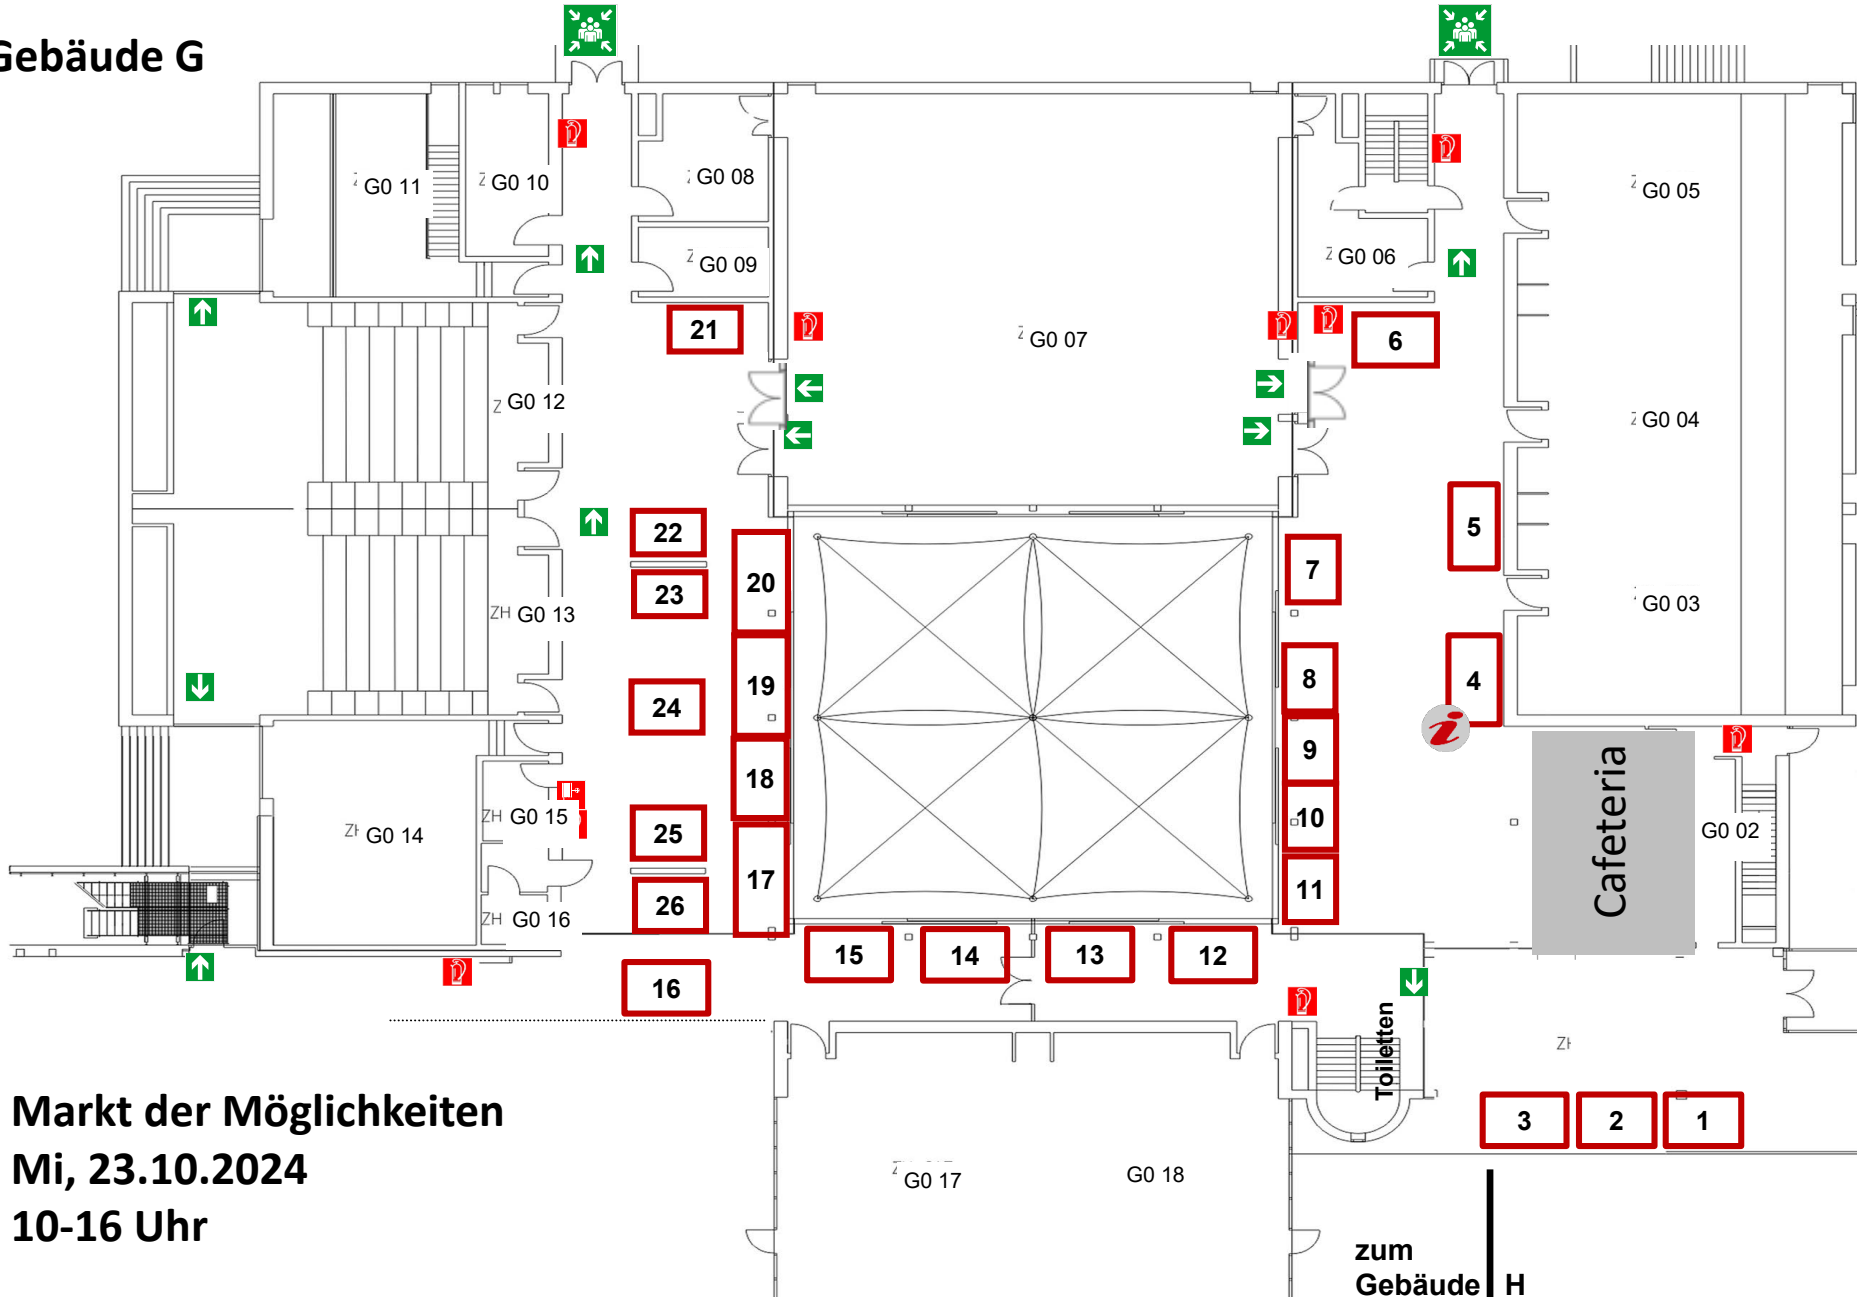

Gebäude G

- i** Infopoint
- 1 BRK-Hochschulgruppe
 - 2 AOK Bayern
 - 3 Gründerzentrum
 - 4 StudyMates + Glücksrad
 - 5 Lautlicht GmbH
 - 6 Studentische Karrierebörse (SKB)
 - 7 LAeRacing e.V.
 - 8 International Office (IO)
 - 9 Studierenden-Service-Zentrum (SSZ)
 - 10 Zentrale Studienberatung + Fotobox
 - 11 Karriereservice & Duales Studium
 - 12 Studierendenwerk
 - 13 Stipendien
 - 14 Webshop/Merchandising HS Landshut
 - 15 App HS Landshut
 - 16 Sprachen und Studium Generale
 - 17 UNICEF
 - 18 Studierendenvertretung (STUV)
 - 19 MHV Selam
 - 20 Hochschulgemeinde (HSG)
 - 21 WIngLA
 - 22 Techniker Krankenkasse (TK)
 - 23 MotoStudent
 - 24 KiTa CampusNest
 - 25 LBV-Hochschulgruppe
 - 26 Campus Landshut e.V.

Markt der Möglichkeiten
Mi, 23.10.2024
10-16 Uhr

zum Gebäude F →

**LAeRacing Showfahrt
 Elektrofahrzeug „Ginny“
 zwischen N und D
 Gebäude**

zum Gebäude H ↓